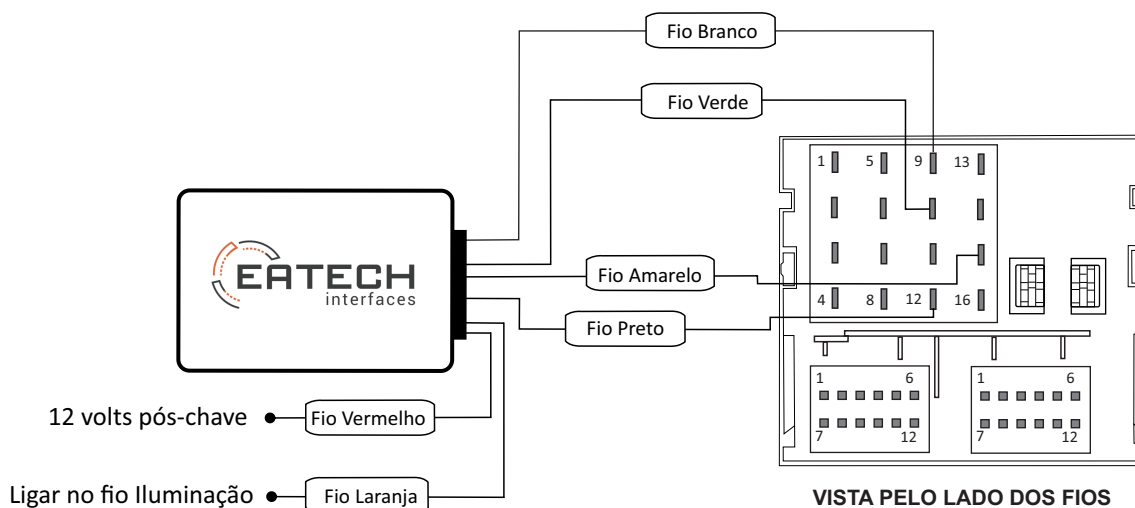

EEC - 102 EMULADOR CAN VOLKSWAGEN

- ➔ Esta interface tem a função de gerar uma rede CAN no padrão Volkswagen para rádios e mídias da linha Volks G6 e G7.
- ➔ Pode ser ligado em qualquer veículo, mesmo que este não tenha rede CAN.
- ➔ A interface vai gerar protocolos compatíveis com o rádio/mídia volks compatibilizando o funcionamento de ligação, iluminação e Bluetooth.

Conexões

Instalação

- ➔ **Fio Preto** - Terra – ligar junto ao pino 12 do conector.
- ➔ **Fio Amarelo** - 12 volts direto – ligar junto ao pino 15 do conector.
- ➔ **Fio Vermelho** - 12 volts pós-chave – ligar no fio pós-chave do veículo
- ➔ **Fio Laranja** - 12 volts iluminação – ligar no fio da iluminação do veículo
- ➔ **Fio Branco** - Linha CAN HI – ligar ao pino 9 do conector.
- ➔ **Fio Verde** - Linha CAN LOW – ligar ao pino 10 do conector.