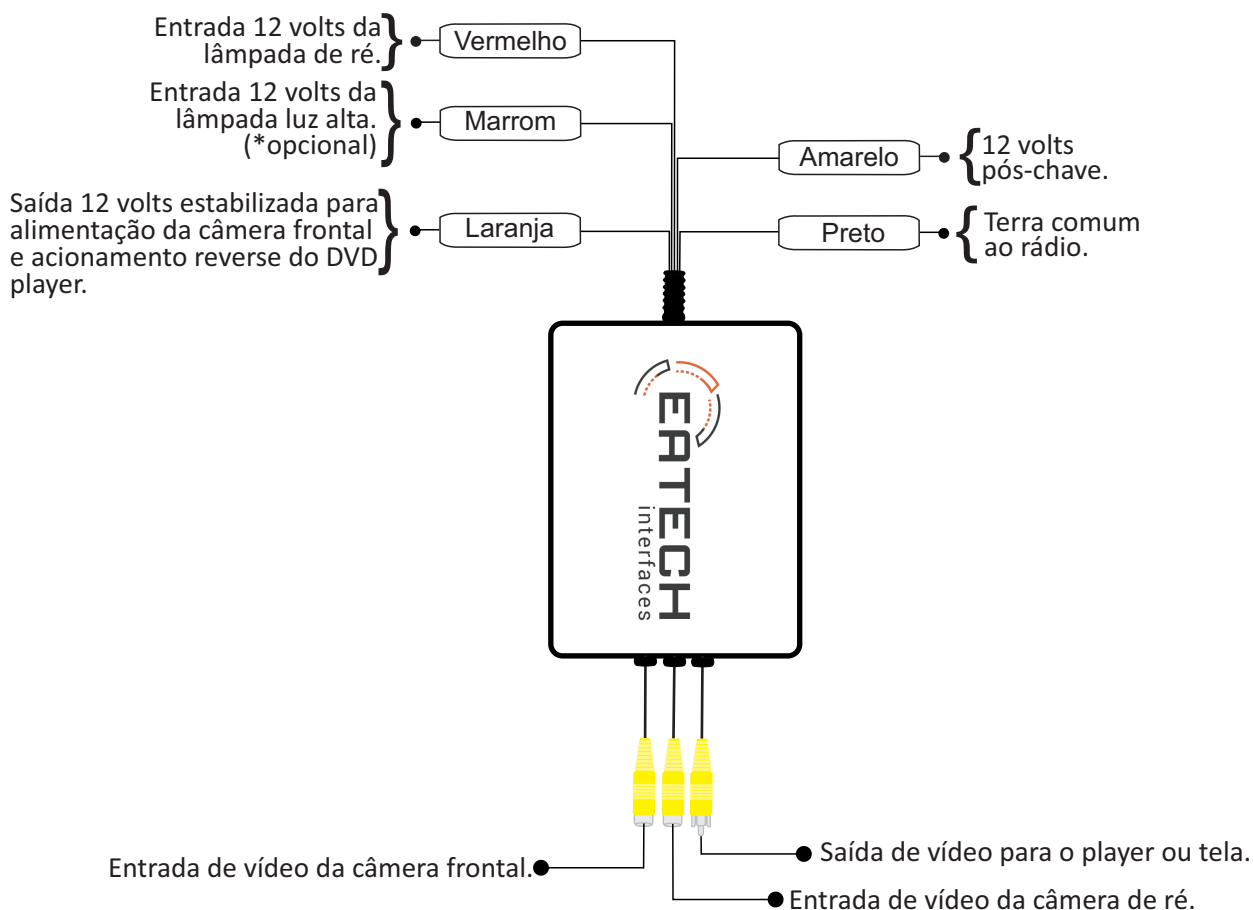

## ECC - 077 - CHAVEADOR VÍDEO PARA 2 CÂMERAS

- ➔ Este produto tem a função de chavear a entrada de vídeo para 2 câmeras.
- ➔ Com este produto é possível instalar uma câmera na frente e outra atrás do veículo.
- ➔ A câmera frontal será acionada no momento da manobra quando a marcha ré for desengatada e ficará visível por 20 segundos.
- ➔ O equipamento fornece também saída para reverse para acionamento do sistema.
- ➔ Tem uma entrada para acionamento da câmera frontal através de um pulso de 12 volts no fio marrom, que pode ser ligado numa chave separada ou na lâmpada da luz alta. (\*opcional)  
Esta função é usada para quando se quer visualizar a câmera frontal por 20 segundos sem ativar a marcha ré, um simples toque na luz alta ou na chave auxiliar acionará a câmera.

### Conexões da Interface