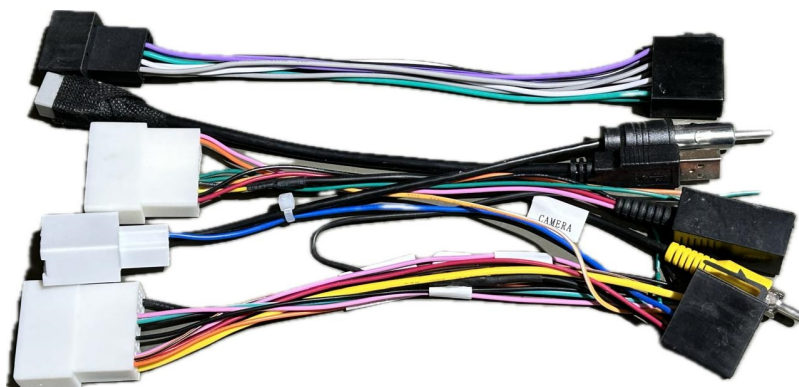

ECAT - 103 CHICOTE TOYOTA PLUG & PLAY

INTERFACE PARA CONTROLE DE SOM NO VOLANTE PLUG & PLAY

- ➔ Este produto tem a finalidade de facilitar a instalação de Multimídias em veículos Totota Hilux, SW4, Corolla e RAV4.
- ➔ Este chicote Plug & Play evita cortes de fios nos conectores do veículo.
- ➔ A conexão de saída é no padrão ISO 16 vias com as conexões de alto falantes, antena, USB, energia, comando de volante e câmera de ré.
- ➔ O sistema já vem com o regulador de voltagem de 8 volts para compatibilização da câmera de ré original.