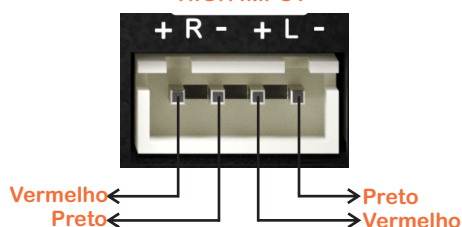

## AMPLIFICADORES STETSOM

- ➔ HL 400.1
- ➔ IR 400.1

## AMPLIFICADORES TARAMPS

- ➔ DS 440 X 4
- ➔ DS 4000 X 4
- ➔ TS 8000 X 4
- ➔ TS 1200 X 4
- ➔ TS 400 X 4

HIGH INPUT

- ➔ DS 800 X 4
- ➔ TL 1500

HIGH INPUT

## AMPLIFICADORES SOUNDIGITAL

- ➔ 400.2 EVO 5
- ➔ 800.1 EVO 5
- ➔ 1200.2 EVO 5
- ➔ 2600.2 EVO 5
- ➔ 400.2 EVOX

HIGH INPUT