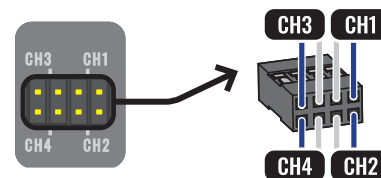

## EBC-094 CONTROLADOR DE ÁUDIO

- ➔ Este produto tem a finalidade de ajustar remotamente o nível de entrada de sinais de áudio BTL para amplificadores com entrada alta.
- ➔ A principal aplicação é no uso com amplificadores para subwoofers, onde pode-se ajustar o nível de áudio de entrada de 0 a 100%.
- ➔ Este equipamento simplifica a instalação do sistema, já que dispensa o uso de cabos RCA's e mantém o acionamento (AutoTune) dos amplificadores funcionando.
- ➔ Pode ser usado em amplificadores de 1, 2 ou mais canais.

### Conexões da Interface

- 1 ➔ Fio branco/preto – Saída negativa do canal esquerdo.
- 2 ➔ Fio cinza/preto – Saída negativa do canal direito.
- 3 ➔ Fio roxo/preto – Entrada negativa do canal direito.
- 4 ➔ Fio verde/preto – Entrada negativa do canal esquerdo.
- 5 ➔ Fio branco – Saída positiva do canal esquerdo .
- 6 ➔ Fio cinza – Saída positiva do canal direito.
- 7 ➔ Fio roxo - Entrada positiva do canal direito.
- 8 ➔ Fio verde – Entrada positiva do canal esquerdo.

## AMPLIFICADORES STETSOM

- ➔ CL 800.4
- ➔ HL 800.4