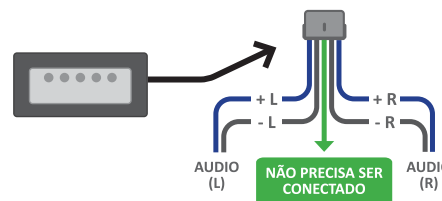

AMPLIFICADORES STETSOM

- ➔ CL 1500 TRIO