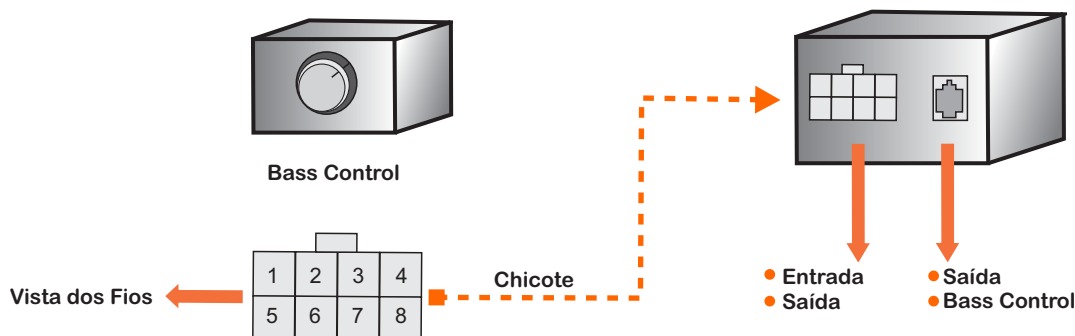

## EBC-094 CONTROLADOR DE ÁUDIO

- ➔ Este produto tem a finalidade de ajustar remotamente o nível de entrada de sinais de áudio BTL para amplificadores com entrada alta.
- ➔ A principal aplicação é no uso com amplificadores para subwoofers, onde pode-se ajustar o nível de áudio de entrada de 0 a 100%.
- ➔ Este equipamento simplifica a instalação do sistema, já que dispensa o uso de cabos RCA's e mantém o acionamento (AutoTune) dos amplificadores funcionando.
- ➔ Pode ser usado em amplificadores de 1, 2 ou mais canais.

### Conexões da Interface

- 1 ➔ Fio branco/preto – Saída negativa do canal esquerdo.
- 2 ➔ Fio cinza/preto – Saída negativa do canal direito.
- 3 ➔ Fio roxo/preto – Entrada negativa do canal direito.
- 4 ➔ Fio verde/preto – Entrada negativa do canal esquerdo.
- 5 ➔ Fio branco – Saída positiva do canal esquerdo .
- 6 ➔ Fio cinza – Saída positiva do canal direito.
- 7 ➔ Fio roxo - Entrada positiva do canal direito.
- 8 ➔ Fio verde – Entrada positiva do canal esquerdo.