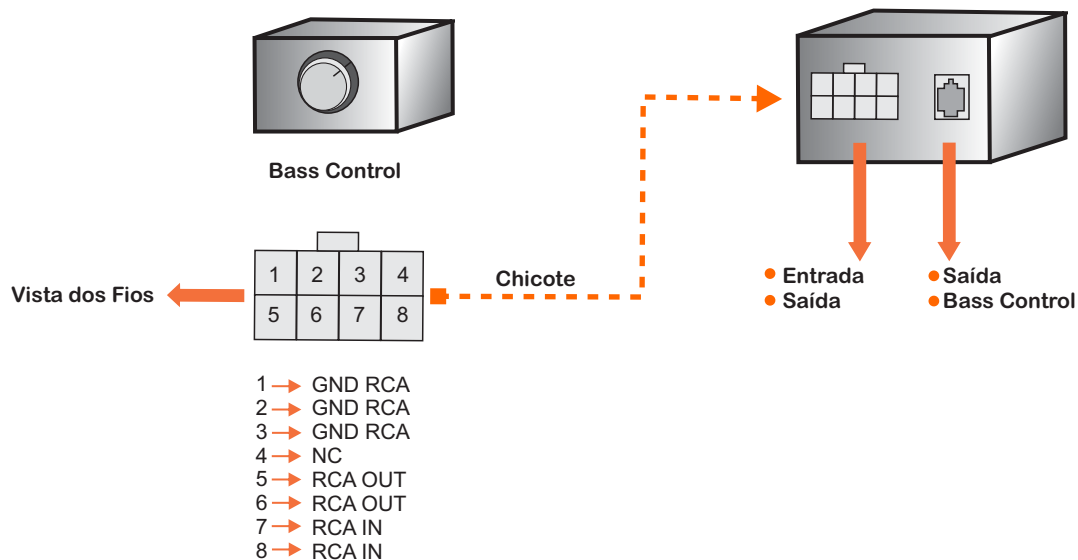

EBC - 093 BASS CONTROL RCA

- ➔ Este produto tem a finalidade de ajustar remotamente o nível de entrada de sinais de áudio de baixo nível. As conexões de entrada e saída seguem o padrão RCA.
- ➔ O equipamento facilita o uso do subwoofer, pois dispensa o usuário de acessar as configurações do rádio ou da multimídia para ajustar a intensidade dos sons graves.
- ➔ Sua principal aplicação é em conjunto com amplificadores para subwoofers, permitindo ajustar o nível de áudio de entrada de 0 a 100%.
- ➔ A entrada suporta níveis de até 8 volts de pico, sendo indicada para uso em sistemas com multimídias, equalizadores e processadores de áudio.
- ➔ O Produto deve ser instalado junto ao amplificador dispensando o uso de cabo RCA extra.

Conexões da Interface

- ➔ A entrada utiliza um cabo RCA fêmea estéreo, e a saída utiliza um cabo RCA macho. O comando satélite possui um cabo com conexão RJ11, com comprimento de 4 metros

SUPORTE TÉCNICO