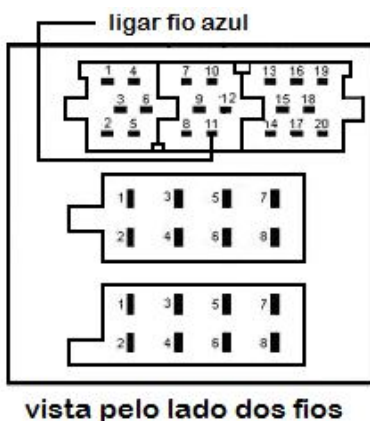

VOLKSWAGEN WR/IR

Este equipamento destina-se à conversão dos comandos eletrônicos originais do volante dos automóveis Volkswagen para o sistema de controle remoto dos equipamentos das marcas Pioneer, Sony, Clarion, Alpine, Kenwood e Centrais Multimídias. O funcionamento da interface é compatível por infravermelho e por Wired Remote.

Conexões da interface:

Fio vermelho - alimentação - 12v remote do rádio ou 12 volts ignição.

Fio preto - terra

Fio cinza – retorno de terra – não ligar

Fio azul – entrada de sinal – ligar ao pino11 do conector (como na figura abaixo).

Cabo preto – saída do sensor IR

Plugue P2: conectar na entrada WR (Pioneer e Sony) ou SWC/AD1/KEY1(Multimídias).

No caso de Centrais Multimídias que tenham 1 fio de entrada para controle (SWC, AD1 ou KEY1) deve-se ligar a ponta do P2 ao fio SWC/AD1/KEY1 e ligar a base do P2 ao terra. Também é possível abrir o cabo e ligar os fios diretamente, respeitando suas posições como demonstrado abaixo.

O sensor de IR deve ser posicionado de tal forma que fique direcionado para o aparelho no painel, sugestão: dentro do acrílico da iluminação interna no teto do veículo.

Configuração da Interface:

Na interface existe um conjunto de chaves que a configuram cada aparelho que se deseja instalar.

Na tabela abaixo está descrito como se configura todos os aparelhos. A chave para cima está descrito com "0" e para baixo como "1"

CHAVE DIP	APARELHOS	TIPO DE SAÍDA
100000000	PIONEER/SONY/MULTIMIDIA	WIRED REMOTE
100000001	PIONEER	INFRAVERMELHO
100000010	DVD PIONEER 3"	INFRAVERMELHO
100000011	ALPINE	INFRAVERMELHO
100000100	KENWOOD	INFRAVERMELHO
100000101	CLARION	INFRAVERMELHO
100000110	JVC	INFRAVERMELHO
100000111	SONY	INFRAVERMELHO

OBS: A interface tem um led de status ao lado das chaves que indica o funcionamento. Quando liga-se o player ou a ignição do veículo (depende como está ligado o fio vermelho) o led o pisca 3 vezes indicando que o programa carregou. Toda função do volante quando acionada faz o led acender simultaneamente.